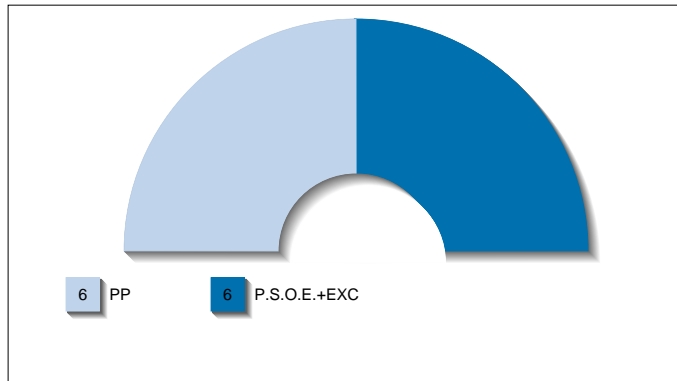

# Eleccions al Parlament de les Illes Balears

Junta Electoral de les Illes Balears

Dades definitives  
Divendres, 1 Juny de 2007

Província: **07 Illes Balears**  
Circumscripció: **Eivissa**

## Resultados de la votación

Electores	76.961		Votos en Blanco	1.043	2,50%
Certificaciones censales	8		Votos Nulos	269	0,64%
Votos Totales	41.940	54,49%	Votos Válidos	41.671	
Abstención	35.029	45,51%	Votos a candidaturas	40.628	