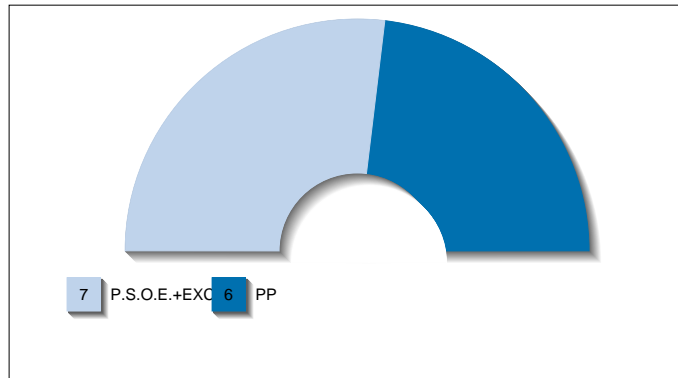

Eleccions als Consells Insulars

Junta Electoral de les Illes Balears

Dades definitives
Divendres, 1 Juny de 2007

Província: **07 Illes Balears**
Circumscripció: **Eivissa**

Resultados de la votación

Electores	76.961		Votos en Blanco	998	2,40%
Certificaciones censales	8		Votos Nulos	316	0,75%
Votos Totales	41.925	54,47%	Votos Válidos	41.609	
Abstención	35.044	45,53%	Votos a candidaturas	40.611	

Candidatura	Votos	%	Cons.
COALICIO ELECTORAL: PARTIDO SOCIALISTA OBRERO ESPAÑOL + EIVISSA PEL CANVI	19.466	46,78	7
PARTIDO POPULAR	19.428	46,69	6
GRUP VERD EUROPEU	801	1,93	
DEMOCRACIA PITIUSA	470	1,13	
UNION CIVICA	296	0,71	
DEMOCRACIA NACIONAL	150	0,36	