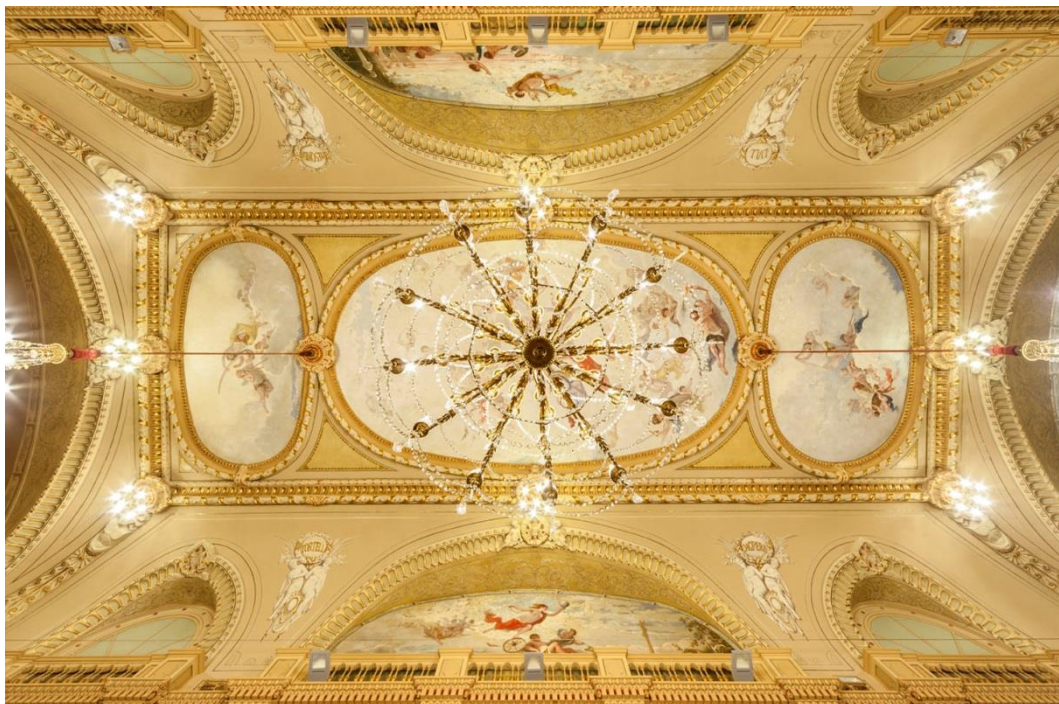

Parlament de les Illes Balears

PINTURA

1. Annex documental (AD) Pintura mural procedent del Círculo Mallorquín.

Fitxa tècnica:

- E-3/253 – Olimp – sòtil central – 575 x 975 cm
- E-3/254 – Dansa – sòtil lateral – 330 x 575 cm
- E-3/255 – Música – sòtil lateral – 330 x 575 cm
- E-3/256 – Glòria – lluneta part superior – 950 x 195 cm
- E-3/257 – Amor – lluneta part superior - 815 x 195 cm
- E-3/258 – Fortuna – lluneta part superior - 815 x 195
- E-3/259 – Lull (grisalla)
- E-3/260 – Sagrera (grisalla)
- E-3/261 – Mesquida (grisalla)
- E-3/262 – Tortell (grisalla)

Conjunt pictòric de la sala de les Cariàtides

Ricard Anckermann

Oli sobre tela

1882 – 1884

Valoració 2019: 952.500 €