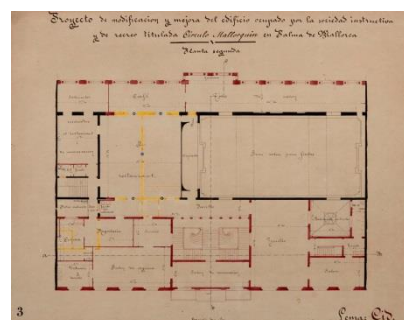

16. (AD) De Pasqual Sans – “CID”

Fitxa tècnica: NIPIB: E-3/236

Planta segona

Pasqual Sans Barrera

47,5 x 63 cm

1900

Valoració 2019: 600 €