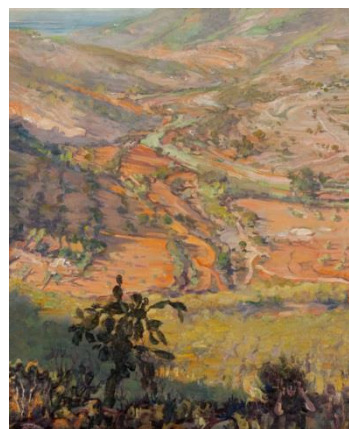

Paisatge eivissenc

Narcís Puget Viñas

Oli sobre tela

100 x 81 cm

1941

Valoració: 24.000 €

Parlament de les Illes Balears

6. (AD) Retrats institucionals