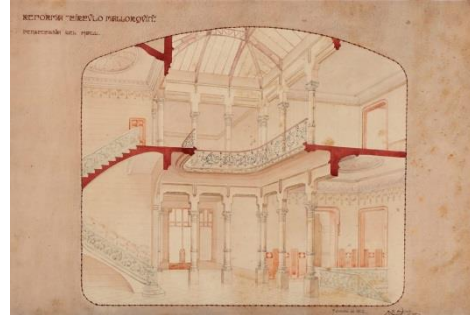

Parlament de les Illes Balears

17. (AD) De Miquel Madorell

Fitxa tècnica: NIPIB: E-3/326

Secció reforma Círculo
Miquel Madorell Rius
60 x 90 cm
1912
Valoració: 600 €